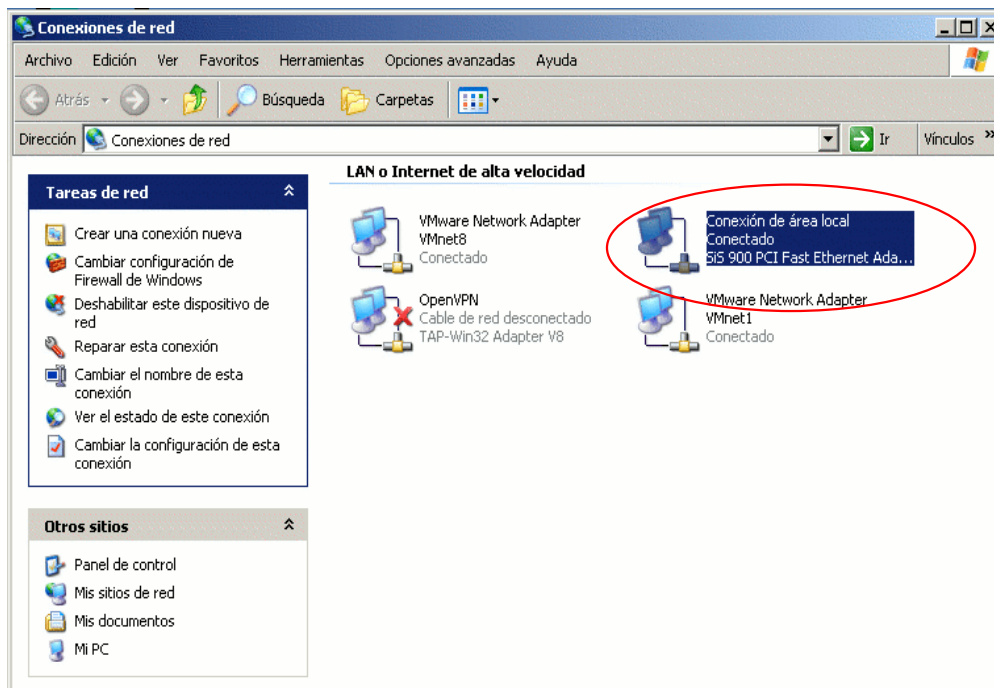

**Govern  
de les Illes Balears**

Conselleria d'Innovació,  
Interior i Justícia  
Direcció General  
de Tecnologia i Comunicacions

**COMPROVACIÓ DE LA CONFIGURACIÓ DELS DNS's**

1. Des de l'opció de *Configuració a Inicio*, pitjar *Conexiones de red*.

2. Apareix el següent diàleg, on heu de fer doble click sobre *Conexión de área local*.

3. Apareix el següent diàleg, on heu de pitjar el botó *Propiedades*.

4. Apareix un altre diàleg, on heu de cercar la connexió anomenada *Protocolo Internet (TCP/IP)*, que de forma habitual sol ser la darrera. Sel·leccionau i pitjau *Propiedades*.