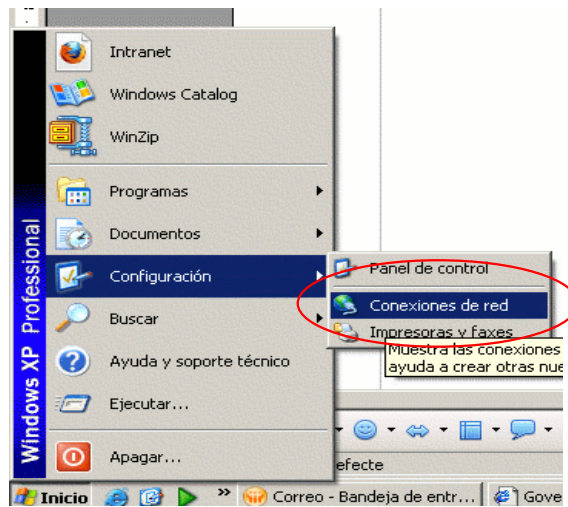

**Govern  
de les Illes Balears**

Conselleria d'Innovació,  
Interior i Justícia  
Direcció General  
de Tecnologia i Comunicacions

**COMPROVACIÓ DE LA CONFIGURACIÓ DELS DNS's**

1. Des de l'opció de *Configuració a Inicio*, pitjar *Conexiones de red*.

2. Apareix el següent diàleg, on heu de fer doble click sobre *Conexión de área local*.

3. Apareix el següent diàleg, on heu de pitjar el botó *Propiedades*.

4. Apareix un altre diàleg, on heu de cercar la connexió anomenada *Protocolo Internet (TCP/IP)*, que de forma habitual sol ser la darrera. Sel·leccionau i pitjau *Propiedades*.