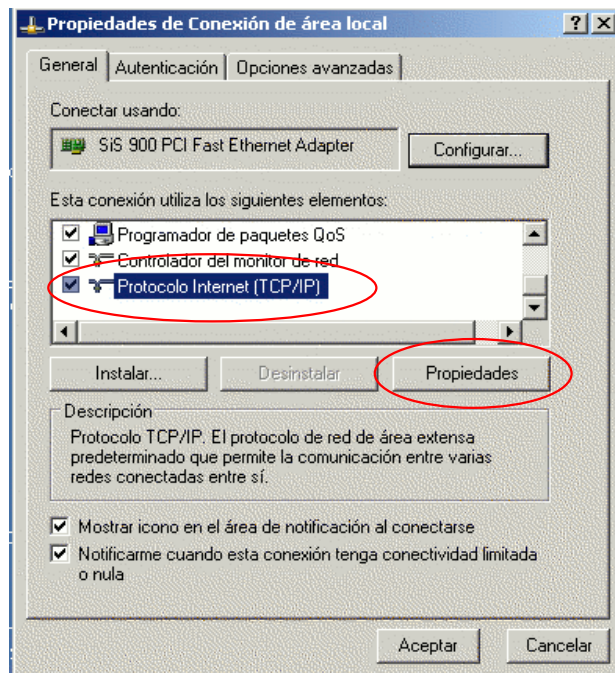

2. Apareix el següent diàleg, on heu de fer doble click sobre *Conexión de área local*.

3. Apareix el següent diàleg, on heu de pitjar el botó *Propiedades*.

4. Apareix un altre diàleg, on heu de cercar la connexió anomenada *Protocolo Internet (TCP/IP)*, que de forma habitual sol ser la darrera. Sel·leccionau i pitjau *Propiedades*.