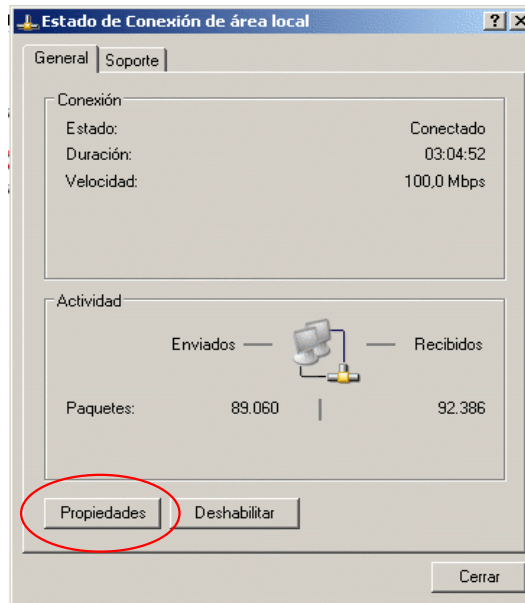

2. Apareix el següent diàleg, on heu de fer doble click sobre *Conexión de área local*.

3. Apareix el següent diàleg, on heu de pitjar el botó *Propiedades*.

4. Apareix un altre diàleg, on heu de cercar la connexió anomenada *Protocolo Internet (TCP/IP)*, que de forma habitual sol ser la darrera. Sel·leccionau i pitjau *Propiedades*.