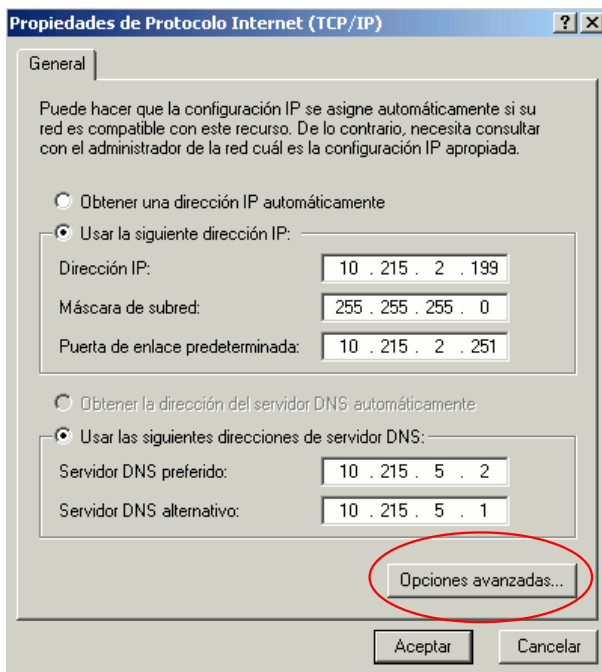

5. Nou apareix un altre diàleg, on heu de pitjar el botó *Opciones avanzadas...*